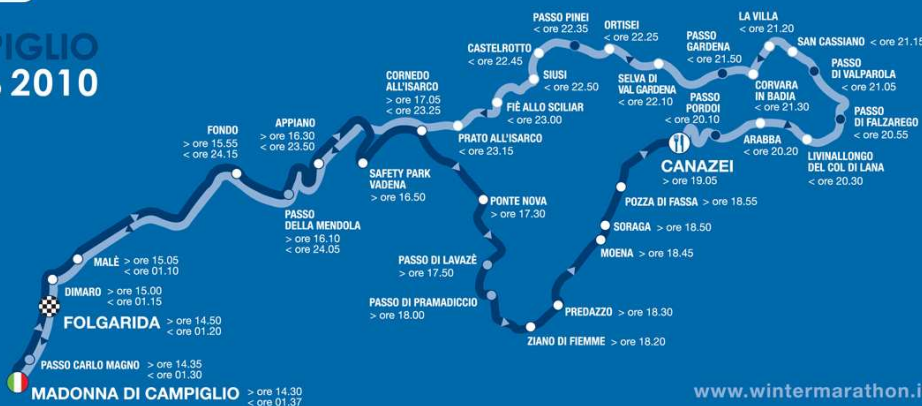

CONCORRENTI ISCRITTI ALLA WINTER MARATHON 2010

Table listing participants with columns: N. (Number), Pagine (Pages), Nominativo (Name), Vettura (Vehicle), Anno (Year), and various other details.

MADONNA DI CAMPIGLIO
21.22.23.24 GENNAIO 2010