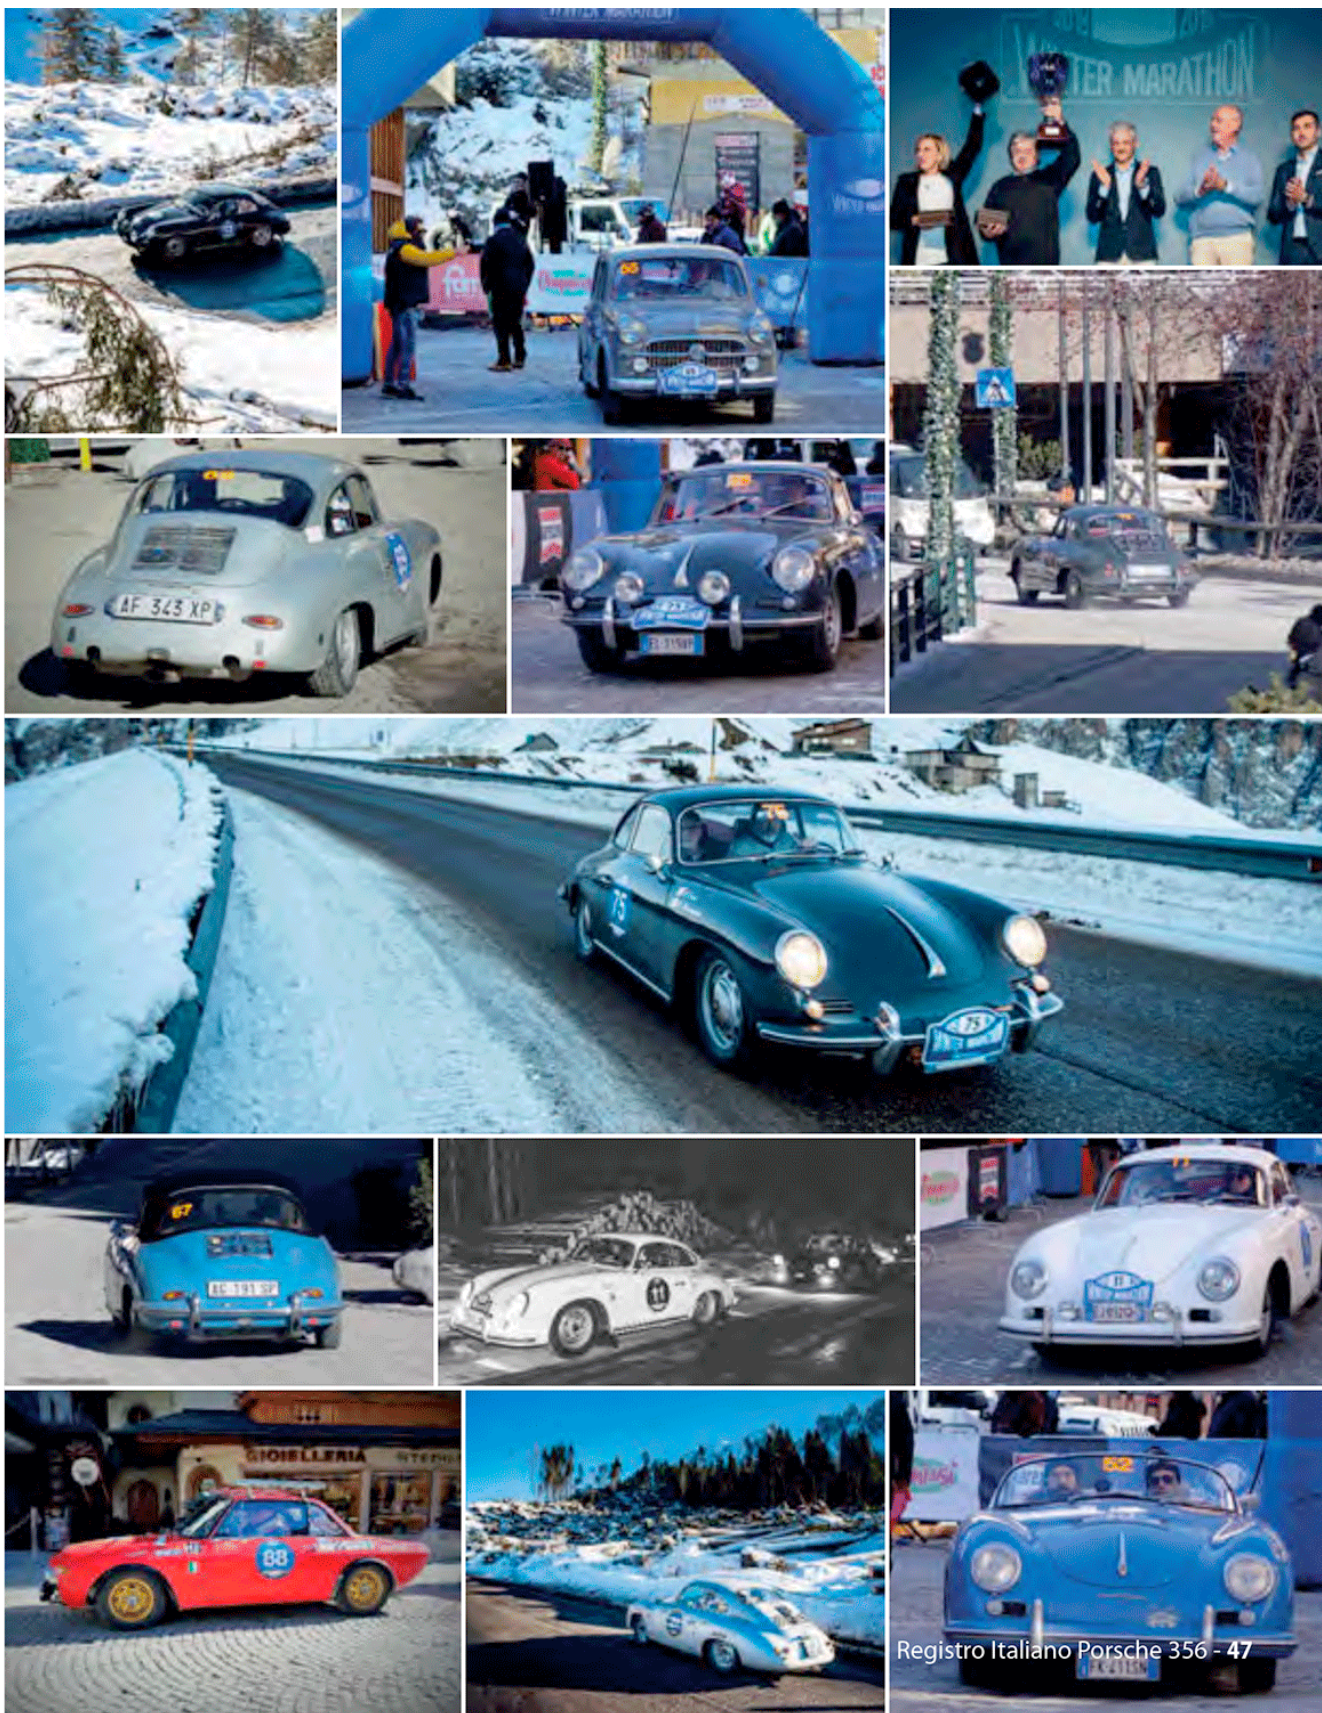

[REGOLARITÀ]

Immagini dalla Winter Marathon 2019

Nel precedente numero di 356 Notizie (pag. 50) abbiamo riferito sulla classica invernale svoltasi a Madonna di Campiglio; ora vi presentiamo alcune immagini dei protagonisti su Porsche 356...e non solo (qualche socio ha tradito il marchio!). Ricordiamo che il gradino più alto del podio è stato conquistato da Guido Barcella e Ombretta Ghidotti su 356 C coupé del 1963!